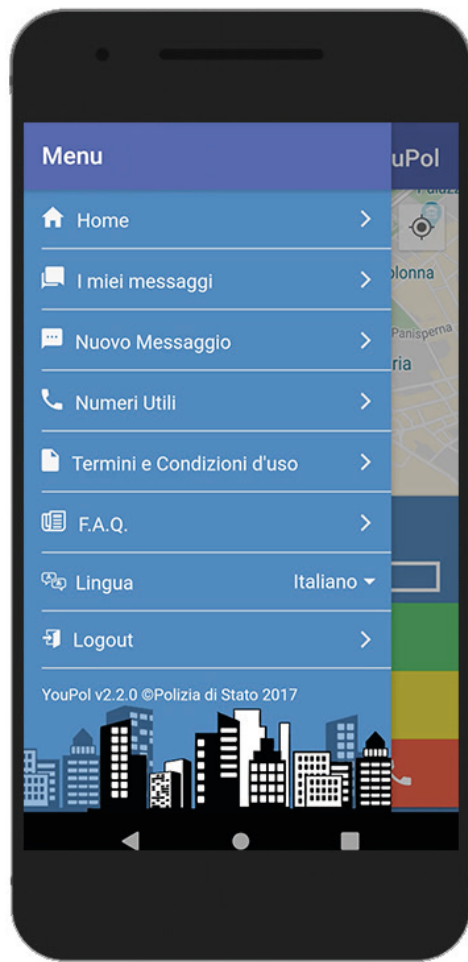

SEGNALAZIONE

Come segnalare

SCEGLI IL TIPO DI EPISODIO CHE VUOI SEGNALARE E INSERISCI UNA DESCRIZIONE DELL'ACCADUTO.

IL SISTEMA IN AUTOMATICO RILEVERÀ LA TUA POSIZIONE, MA POTRAI MODIFICARLA, QUALORA NON COINCIDA CON QUELLA DELLA SEGNALAZIONE.

PUOI ALLEGARE ANCHE UNA FOTO SCATTANDOLA IN TEMPO REALE O PRELEVANDOLA DALLA GALLERIA IMMAGINI DEL TUO TELEFONO.

AL TERMINE CLICCA SU "INVIA"

DISPONIBILE SU
Apple Store
Play Store

L'APPLICAZIONE YOU POL SI RINNOVA

MENU E I TUOI MESSAGGI

Menu di navigazione

IN OGNI SCHERMATA È DISPONIBILE IL MENU DI NAVIGAZIONE DAL QUALE SI ACCEDE A TUTTE LE SEZIONI DELL'APP.

NELL'AREA "I MIEI MESSAGGI" TROVERAI LO STORICO DI TUTTE LE SEGNALAZIONI INVIATE.