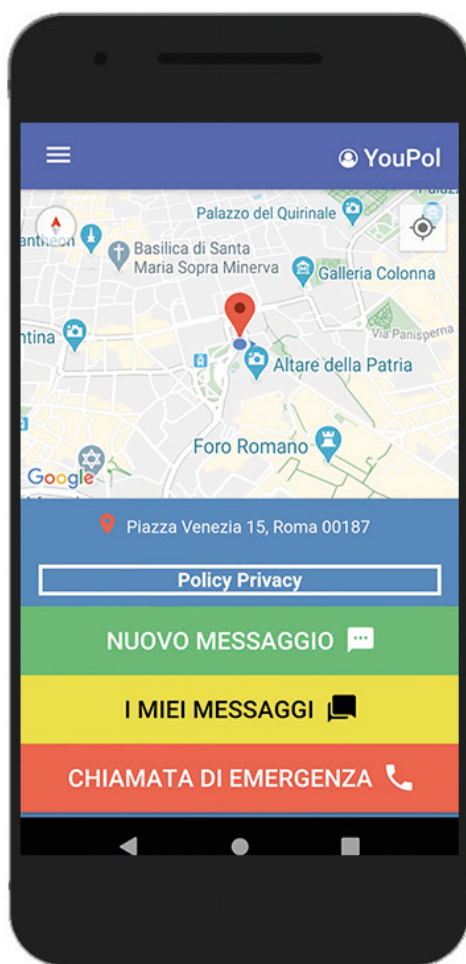

Registrazione utente

SE HAI SCELTO LA MODALITÀ REGISTRATO DOVRAI FARE DUE SEMPLICI PASSAGGI.

NELLA PRIMA SCHERMATA INSERISCI IL TUO NUMERO DI CELLULARE E IL CODICE DI VERIFICA CHE TI INVIEREMO.

ALLO STEP SUCCESSIVO COMPILA I DATI ANAGRAFICI.

NON APPENA FATTO QUESTO POTRAI IMMEDIATAMENTE ACCEDERE ALL'APPLICAZIONE.

DISPONIBILE SU
Apple Store
Play Store

L'APPLICAZIONE **YOU POL** SI RINNOVA

SCHEMATA PRINCIPALE

Accesso all'applicazione

APPARIRÀ IL MENU PRINCIPALE CON LA LOCALIZZAZIONE GEOGRAFICA DI DOVE TI TROVI.